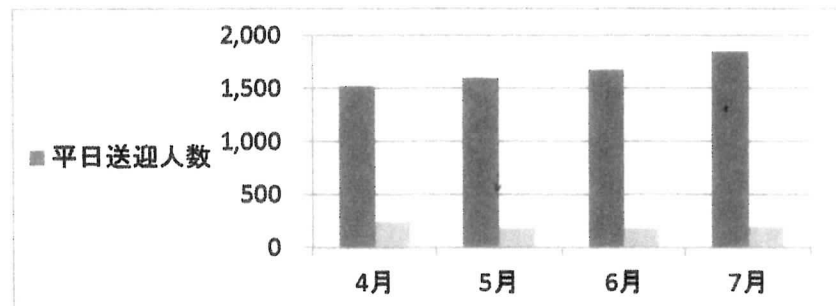

移動支援ボランティアレラ 24年7月送迎データ

日付	曜日	依頼件数	走行回数	送迎人数	スタッフ
1	日	0	0	0	0
2	月	28	55	75	11
3	火	37	74	105	11
4	水	33	64	81	12
5	木	25	45	50	9
6	金	34	68	91	9
7	土	15	28	31	5
8	日	0	0	0	0
9	月	36	65	82	9
10	火	38	77	101	9
11	水	38	69	92	9
12	木	24	48	65	8
13	金	37	77	96	10
14	土	17	30	37	6
15	日	0	0	0	0
16	月	11	19	23	4
17	火	40	73	81	9
18	水	43	73	103	9
19	木	29	56	66	8
20	金	32	57	74	9
21	土	17	30	36	6
22	日	0	0	0	0
23	月	40	73	91	9
24	火	39	79	92	8
25	水	40	80	100	9
26	木	33	70	93	8
27	金	46	86	115	10
28	土	15	23	23	4
29	日	0	0	0	0
30	月	38	76	97	10
31	火	35	70	98	9
合計		820	1,565	1,998	220

4月からの推移

	4月	5月	6月	7月
平日送迎人数	1,520	1,597	1,673	1,848
平日スタッフ数	244	184	181	195
平均送迎人数/日(平日)	76.0	76.0	79.7	88.0
平均スタッフ数/日(平日)	12.2	8.8	8.6	9.3
一人当たり送迎人数(平日)	6.2	8.7	9.2	9.5

※依頼件数…依頼の数。片道・往復問わず、1件。
※走行回数…実際に送迎で走行した回数。往復だと2回。
※送迎人数…実際に車両に乗せて移送した人数。